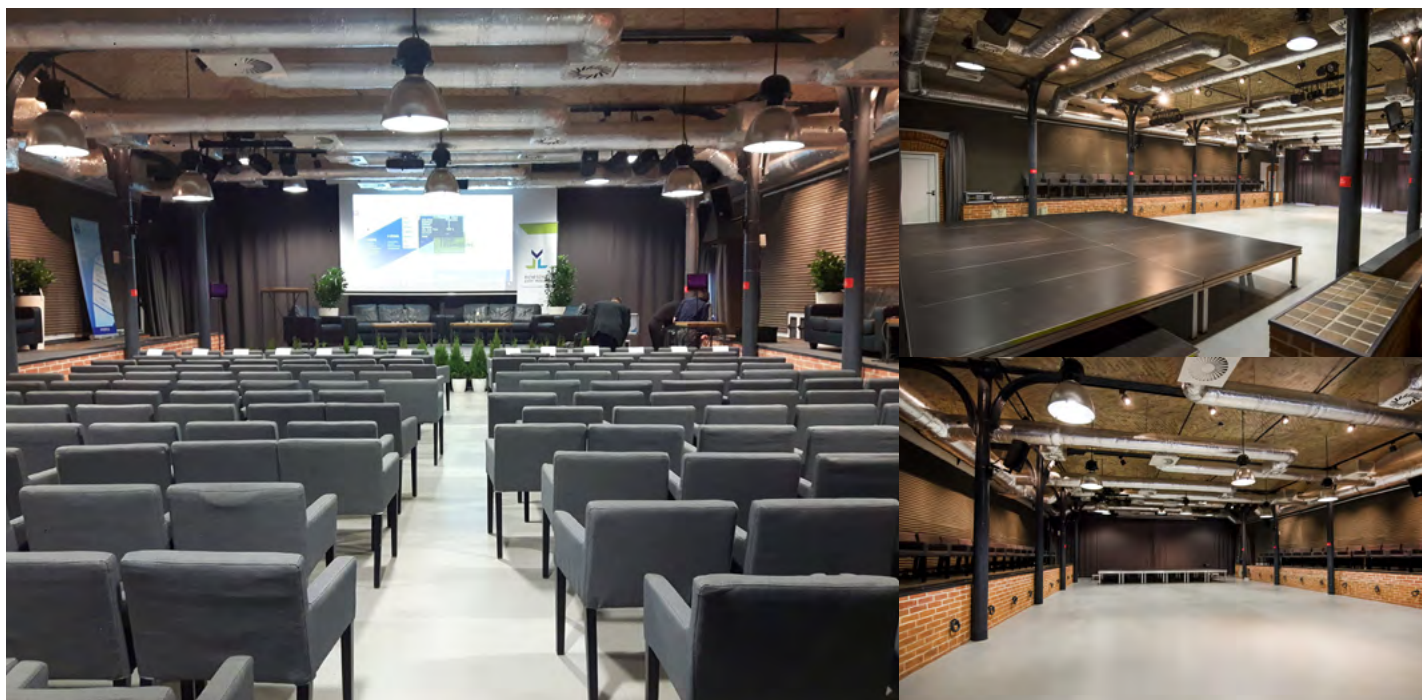

KONCERTY • KONFERENCJE • TARGI • WYSTAWY • SZKOLENIA • SPOTKANIA

OFERTA WYNAJMU POMIESZCZEŃ

📍 **218 m²**

📍 **210 MIEJSC SIEDZĄCYCH**

📍 **SCENA MODUŁOWA 4x6 m**

📍 **PROJEKTOR MULTIMEDIALNY**

📍 **ELEKTRYCZNY EKRAŃ**

📍 **NAGŁOŚNIENIE KONFERENCYJNE**

📍 **KLIMATYZACJA**

iluzjon

Najbardziej klimatyczna sala koncertowo-eventowa w Szczecinie, zlokalizowana w nabrzeżnym centrum miasta w bezpośrednim sąsiedztwie rzeki Odry. Miejsce zachwyca swoim industrialnym wystrojem oraz panującą w nim pozytywną aurą. Istnieje możliwość dowolnej aranżacji sali, według określonych potrzeb klienta.

📍 DO **120** MIEJSC SIEDZĄCYCH

📍 SYSTEM **MOBILNEJ ŚCIANKI**

📍 **PROJEKTOR** MULTIMEDIALNY

📍 ELEKTRYCZNY **EKRAN**

📍 **NAGŁOŚNIENIE** KONFERENCYJNE

📍 **KLIMATYZACJA**

Kubryk Literacki i Galeria Szczecińska

Dwie, połączone przestrzenie (81 m² i 81 m²) dające łącznie 162m² powierzchni, nadającej się jako miejsce na catering lub bankiet. Dzięki zainstalowanemu systemowi ścianki działowej, istnieje możliwość ich przedzielenia. Zyskujemy wtedy dwie osobne sale. Istnieje możliwość wynajmu jednej z nich lub obu. Otwarta przestrzeń daje klientowi swobodę własnej aranżacji, zaczynając od ustawienia mobilnych stołów i krzeseł po oświetlenie, czy też dekorację wnętrza.