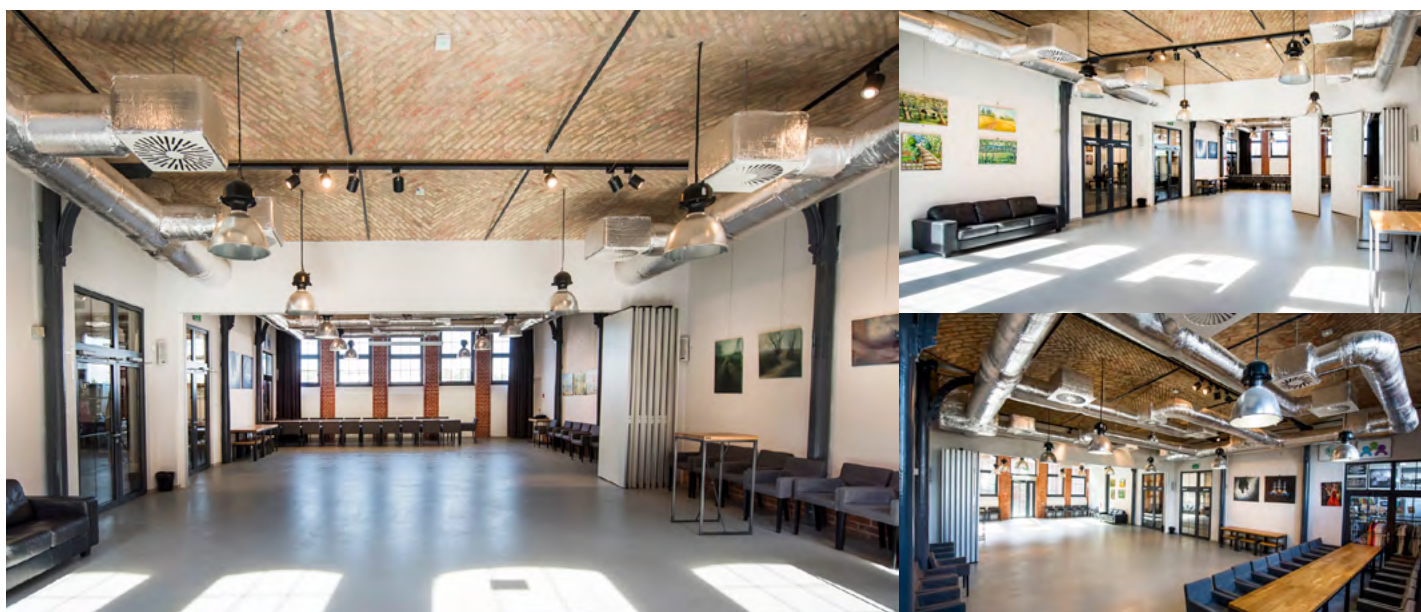

📍 **NAGŁOŚNIENIE KONFERENCYJNE**

📍 **KLIMATYZACJA**

iluzjon

Najbardziej klimatyczna sala koncertowo-eventowa w Szczecinie, zlokalizowana w nabrzeżnym centrum miasta w bezpośrednim sąsiedztwie rzeki Odry. Miejsce zachwyca swoim industrialnym wystrojem oraz panującą w nim pozytywną aurą. Istnieje możliwość dowolnej aranżacji sali, według określonych potrzeb klienta.

📍 DO **120** MIEJSC SIEDZĄCYCH

📍 SYSTEM **MOBILNEJ ŚCIANKI**

📍 **PROJEKTOR** MULTIMEDIALNY

📍 ELEKTRYCZNY **EKRAN**

📍 **NAGŁOŚNIENIE** KONFERENCYJNE

📍 **KLIMATYZACJA**

Kubryk Literacki i Galeria Szczecińska

Dwie, połączone przestrzenie (81 m² i 81 m²) dające łącznie 162m² powierzchni, nadającej się jako miejsce na catering lub bankiet. Dzięki zainstalowanemu systemowi ścianki działowej, istnieje możliwość ich przedzielenia. Zyskujemy wtedy dwie osobne sale. Istnieje możliwość wynajmu jednej z nich lub obu. Otwarta przestrzeń daje klientowi swobodę własnej aranżacji, zaczynając od ustawienia mobilnych stołów i krzeseł po oświetlenie, czy też dekorację wnętrza.

📏 ELEKTRYCZNY **EKRAN**

📏 **FLIPCHART**

📏 **KLIMATYZACJA**

Młode Wilki

Miejsce doskonale nadające się na mini konferencję, prezentację lub warsztaty. Z łatwością można w nim omówić ważne kwestie biznesowe lub doszkolić pracowników.

LUB POD WYSTAWĘ ARTYSTYCZNĄ

📍 NAGŁOŚNIENIE KONFERENCYJNE

📍 KLIMATYZACJA

Róża Wiatrów

A może powiedzieć sobie „tak” gdzieś indziej niż większość? Zorganizuj swoją ceremonię ślubną poza murami Urzędu Stanu Cywilnego. Nasza wyjątkowa „Róża Wiatrów” z wkomponowaną Linią Hakena, która łączy wieżyczkę na Starej Łasztowni z gabinetem prezydenta Szczecina idealnie nadaje się do wkroczenia w nowy etap życia i połączenia dwóch przeznaczonych sobie osób węzłem małżeńskim. Industrialny, elegancki wystrój idealnie dopełni uroczystość i uczyni ten dzień jeszcze bardziej wyjątkowym.